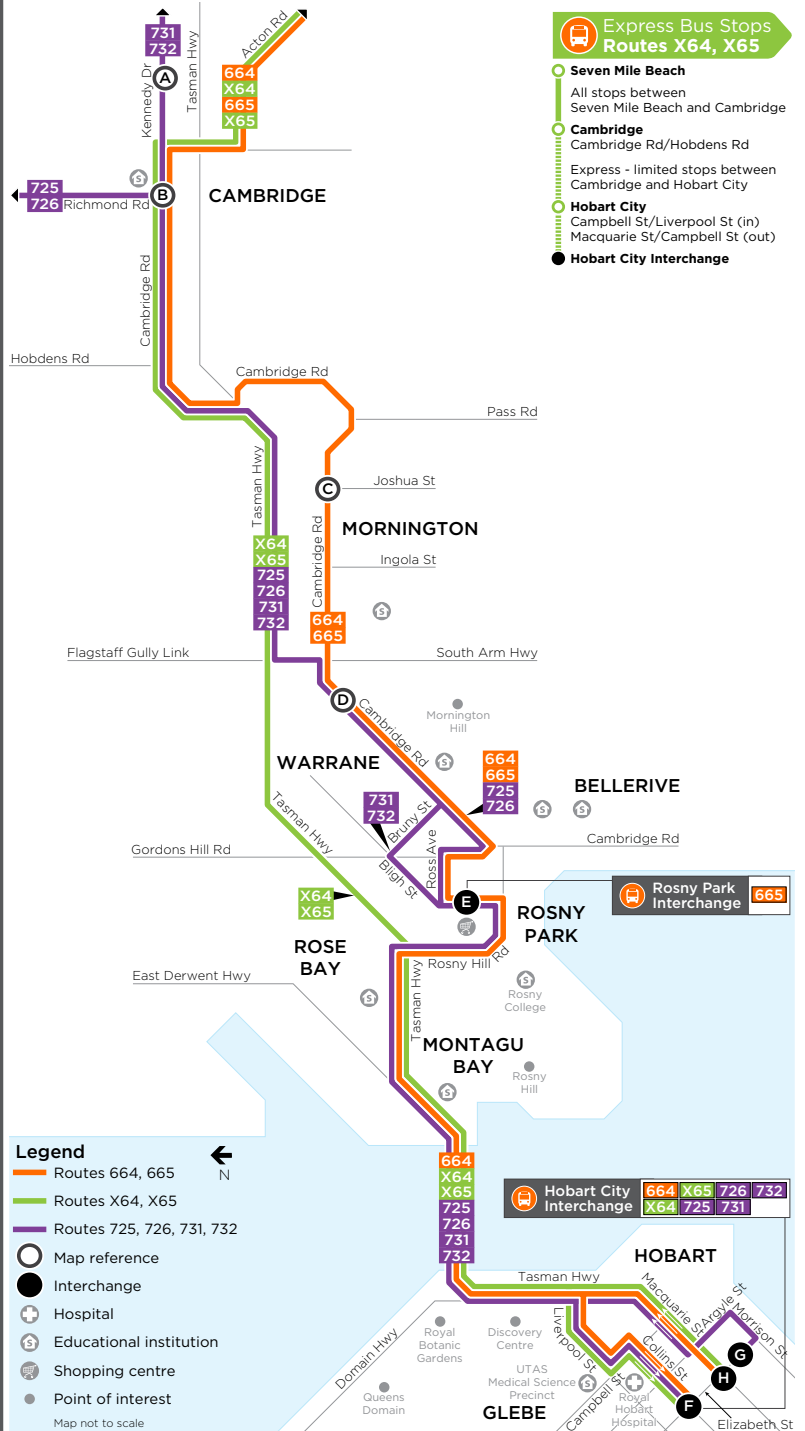

### BUS ROUTE MAP

# 664, X64, 665, X65, 725, 726, 731, 732

from Cambridge towards Rosny Park &amp; Hobart City

Monday to Friday															
map ref	ROUTE NUMBER	731	664	664	X64	726	726	732	664	X65	731	664	731	726	664
		am	am	am	am	am	am	am	am	am	am	am	am	am	am
(A)	Bungana Way, <b>The Cambridge Centre</b>	6:18	-	-	-	-	-	7:41	-	-	8:07	-	9:23	-	-
(B)	<b>Cambridge</b> , Cambridge Rd/Richmond Rd	6:19	6:26	7:10	7:27	a7:28	a7:58	7:43	r7:51	8:05	8:10	9:17	9:24	a9:58	10:33
(C)	<b>Mornington</b> , Cambridge Rd/Joshua St	-	6:35	7:19	-	-	-	-	r7:59	-	-	9:27	-	-	10:43
(D)	<b>Mornington</b> , Cambridge Rd/Shackleton St	6:29	6:38	7:22	-	7:36	8:06	7:56	r8:04	-	8:23	9:30	9:34	10:06	10:46
(E)	<b>Rosny Park Interchange</b> , Stop E	6:35	6:44	7:28	-	7:40	8:10	8:03	r8:11	-	8:30	9:36	9:40	10:10	10:52
(F)	<b>Hobart City</b> , Collins St	6:45	6:55	7:42	7:45	7:54	8:24	8:25	-	8:23	8:50	-	9:50	10:24	-
(G)	<b>Hobart City</b> , Town Hall, Elizabeth St	-	-	-	-	t7:55	8:25	-	-	-	-	-	-	10:25	-

Monday to Friday (cont)															
map ref	ROUTE NUMBER	725	731	664	731	665	726	731	665	726	665	731	726	665	732
		am	pm	pm	pm	pm	pm	pm	pm	pm	pm	pm	pm	pm	pm
(A)	Bungana Way, <b>The Cambridge Centre</b>	-	12:23	-	1:23	-	-	3:53	-	-	-	4:43	-	-	5:58
(B)	<b>Cambridge</b> , Cambridge Rd/Richmond Rd	a11:23	12:24	12:33	1:24	2:33	a2:38	3:54	4:02	a4:38	4:42	4:44	a5:38	5:56	5:59
(C)	<b>Mornington</b> , Cambridge Rd/Joshua St	-	-	12:43	-	2:41	-	-	4:10	-	4:50	-	-	6:04	-
(D)	<b>Mornington</b> , Cambridge Rd/Shackleton St	11:31	12:34	12:46	1:34	2:44	2:46	4:04	4:13	4:46	4:53	4:54	5:46	6:07	6:09
(E)	<b>Rosny Park Interchange</b> , Stop E	11:35	12:40	12:52	1:40	2:50	2:50	4:10	4:19	4:50	4:59	5:00	5:50	6:13	6:14
(F)	<b>Hobart City</b> , Collins St	11:49	12:50	-	1:50	-	3:04	4:20	-	5:04	-	5:10	6:04	-	6:25
(G)	<b>Hobart City</b> , Town Hall, Elizabeth St	11:50	-	-	-	-	3:05	-	-	5:05	-	-	6:05	-	-